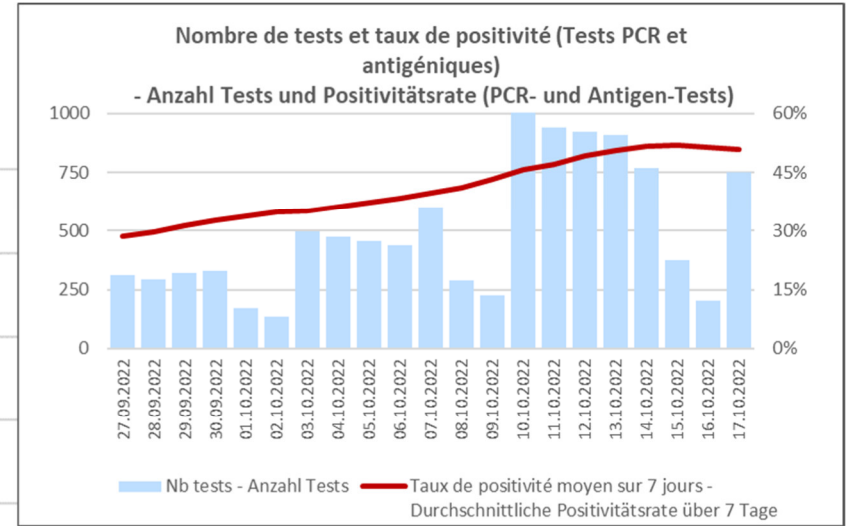

# COVID-19 : Situation épidémiologique en Valais – Epidemiologische Situation im Wallis

État au – Stand am : 18.10.2022

Nombre de nouveaux cas COVID-19 par semaine - Anzahl neue COVID-19 Fälle pro Woche

# COVID-19 : Situation épidémiologique en Valais – Epidemiologische Situation im Wallis

État au – Stand am : 18.10.2022

Nombre de décès COVID-19 par semaine – Anzahl COVID-19 Todesfälle pro Woche

Nombre de cas COVID-19 actuellement hospitalisés (au dimanche) - Anzahl hospitalisierte COVID-19 Fälle (am Sonntag)