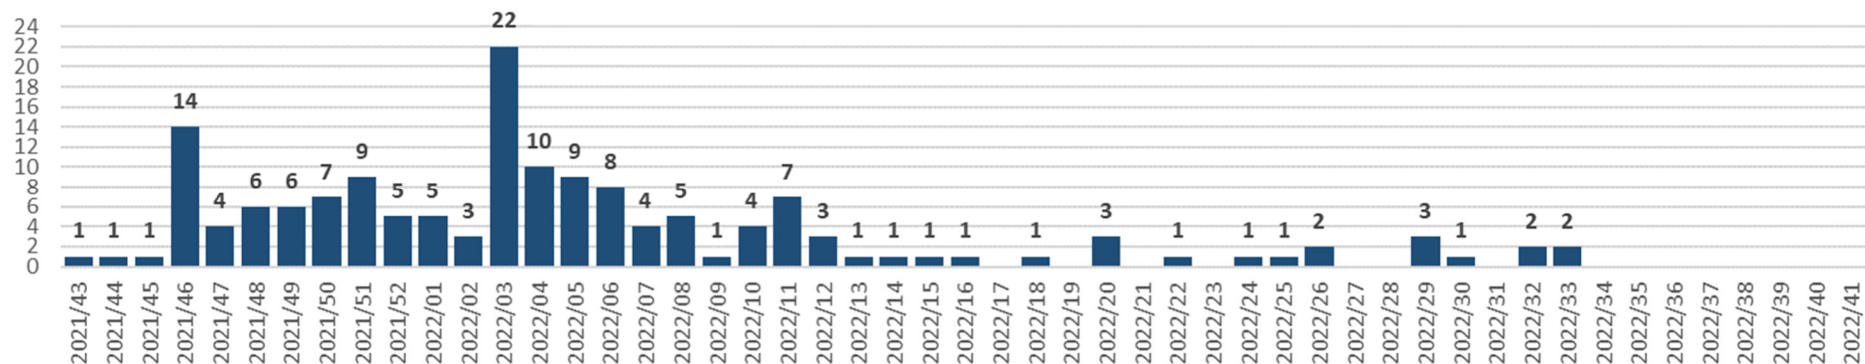

COVID-19 : Situation épidémiologique en Valais – Epidemiologische Situation im Wallis

État au – Stand am : 18.10.2022

Nombre de décès COVID-19 par semaine – Anzahl COVID-19 Todesfälle pro Woche