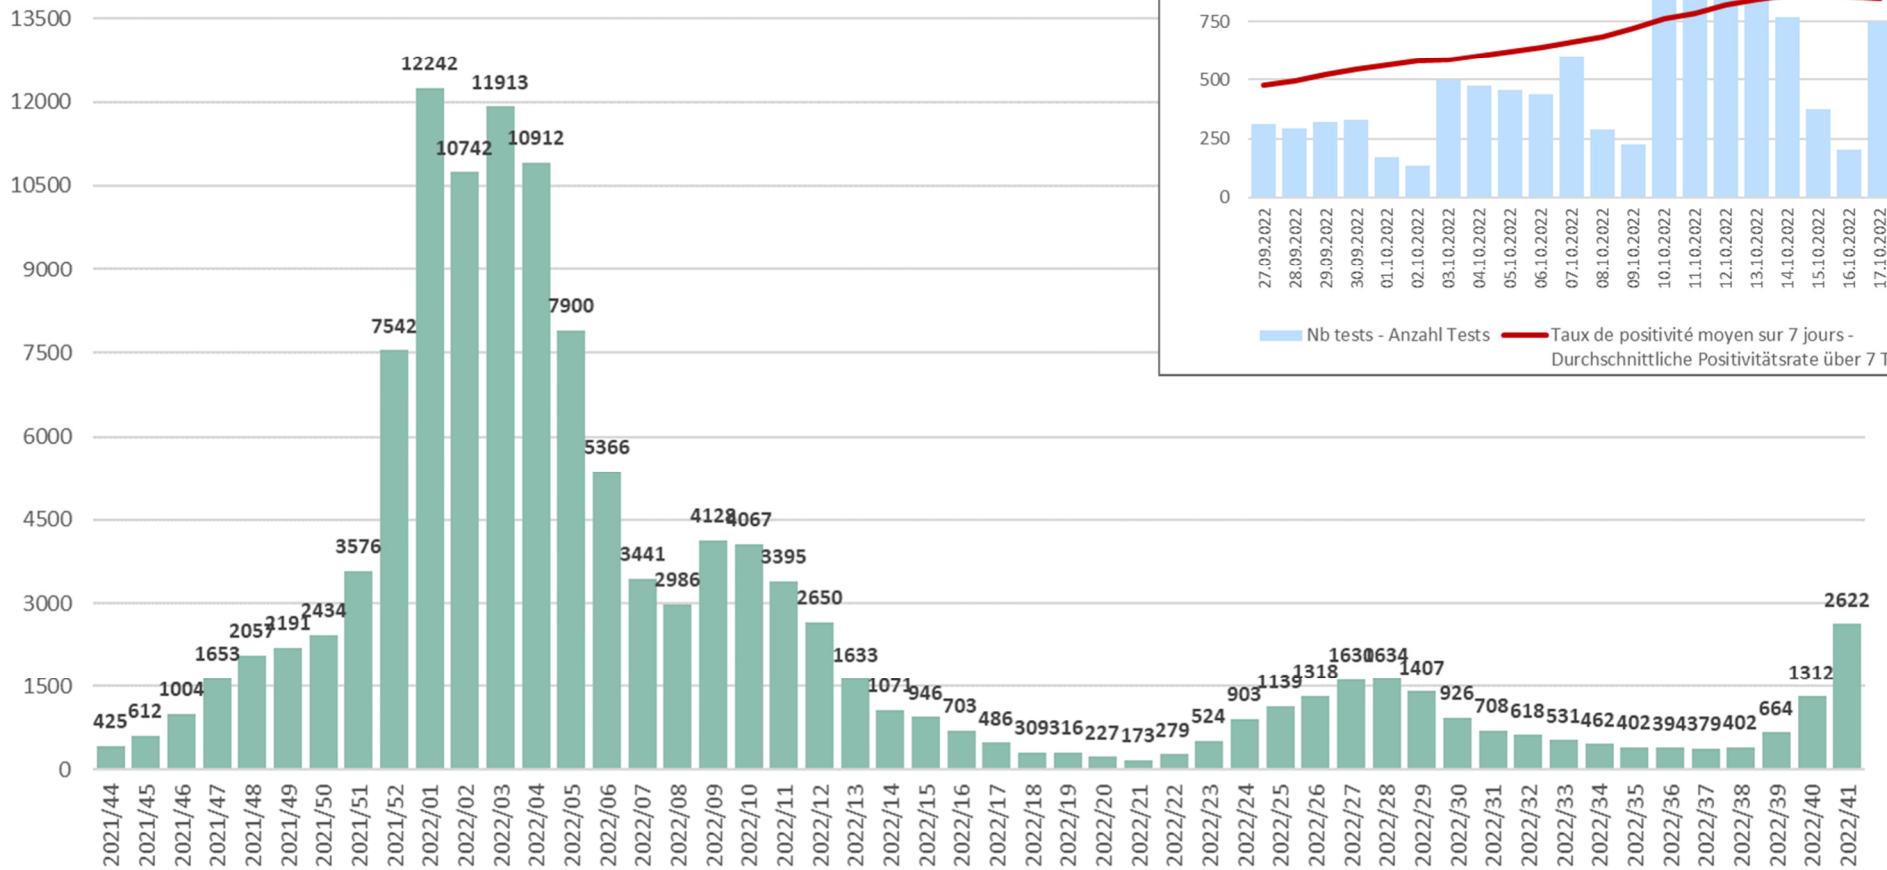

# COVID-19 : Situation épidémiologique en Valais – Epidemiologische Situation im Wallis

État au – Stand am : 18.10.2022

Nombre de nouveaux cas COVID-19 par semaine - Anzahl neue COVID-19 Fälle pro Woche

# COVID-19 : Situation épidémiologique en Valais – Epidemiologische Situation im Wallis

État au – Stand am : 18.10.2022

Nombre de décès COVID-19 par semaine – Anzahl COVID-19 Todesfälle pro Woche

Nombre de cas COVID-19 actuellement hospitalisés (au dimanche) - Anzahl hospitalisierte COVID-19 Fälle (am Sonntag)